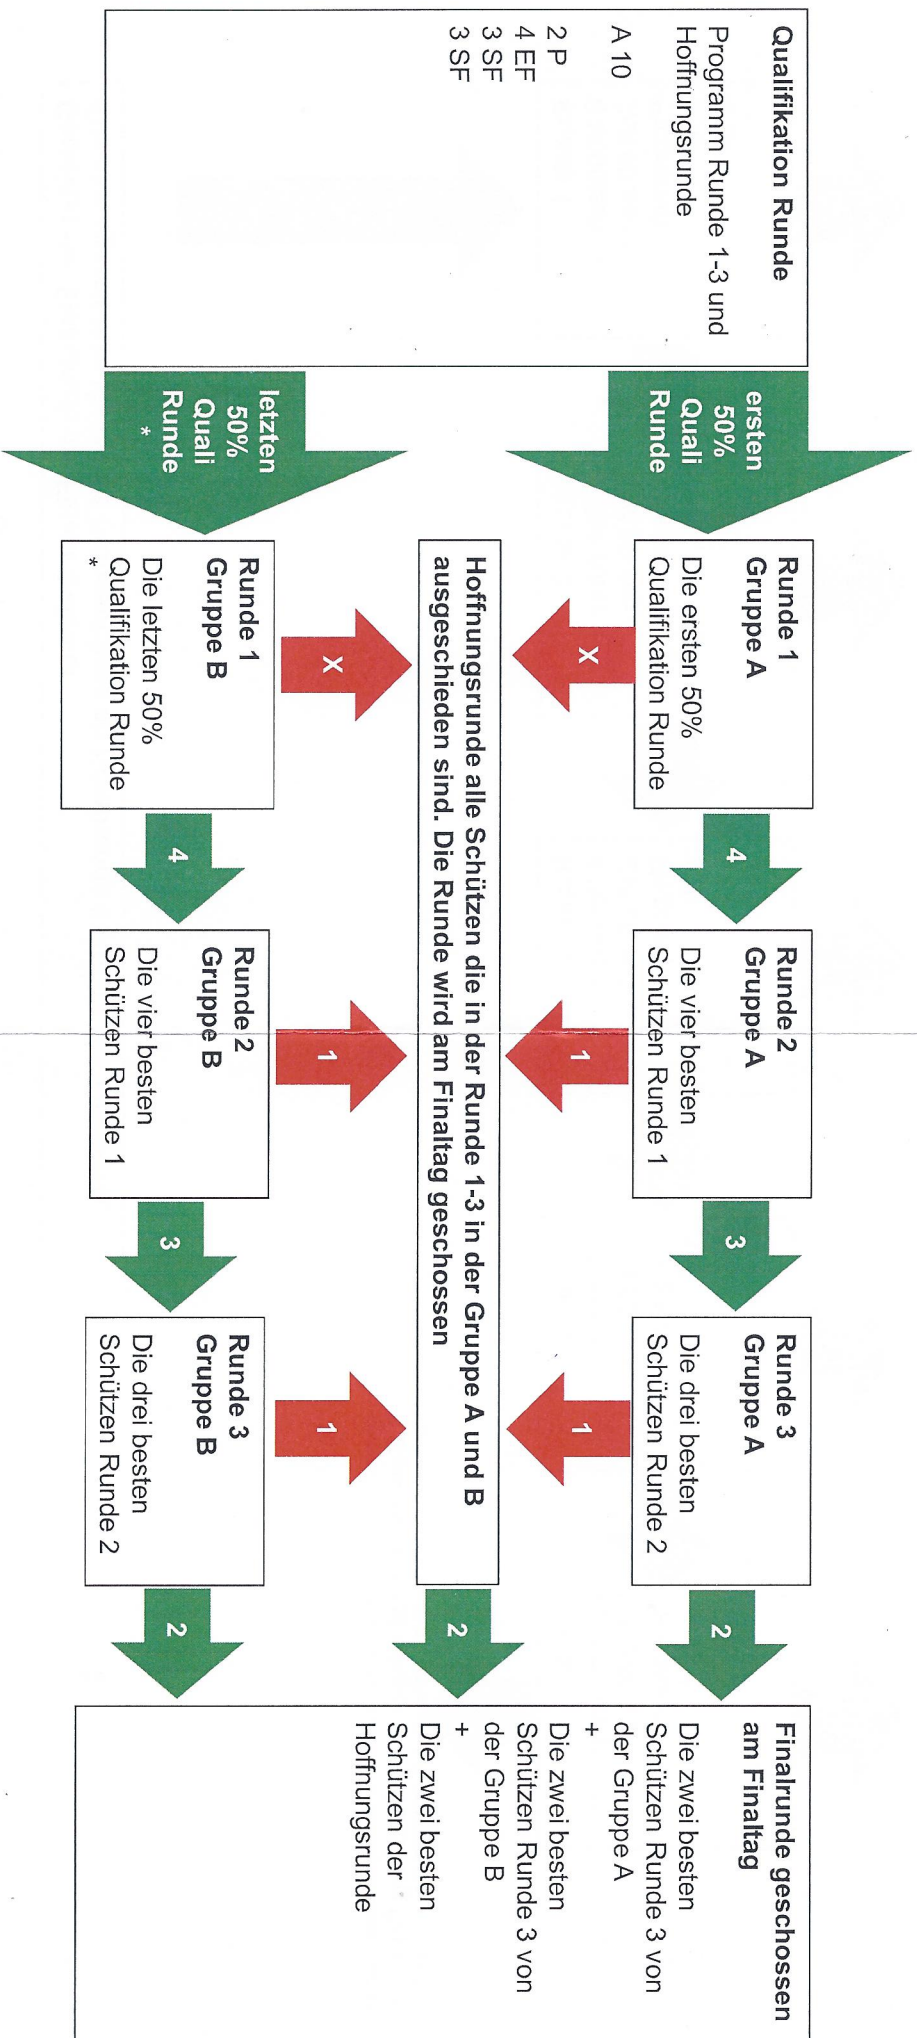

Modus von Wartburg Cup

* Bei ungerade Anzahl Schütze schießt der schlechteste Schütze zusätzlich in der Gruppe B

Finalrunde von Wartburg Cup

Gemeinsamer Einmarsch der Finalteilnehmer.
Einrichtungszeit inklusiv max. 6 Probeschüsse ab Kommando 5 min für alle Finalisten.